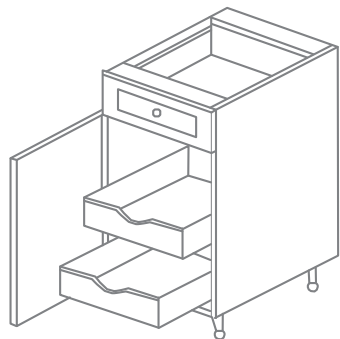

НАПОЛЬНЫЕ ШКАФЫ BASE CABINETRY

НАПОЛЬНЫЙ ШКАФ С 2-мя ЯЩИКАМИ И 2-мя ДВЕРЬМИ

КОД ИЗДЕЛИЯ: B2D36

- Два верхних ящика высотой 15 см для любого назначения
- Регулируемая полка длиной 40 см в каждом отделении
- Габариты шкафа: Ш 91.44 см x В 87.63 x Г

MSRP
$1,430.00