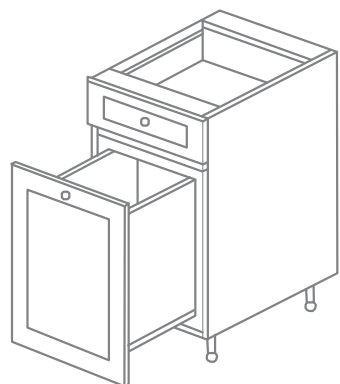

- Два верхних ящика высотой 15 см для любого назначения
- Регулируемая полка длиной 40 см в каждом отделении
- Габариты шкафа: Ш 91.44 см x В 87.63 x Г

MSRP
\$1,430.00

НАПОЛЬНЫЙ ШКАФ С ВЫДВИГАЮЩЕЙСЯ ДВОЙНОЙ СЕКЦИЕЙ ДЛЯ МУСОРА И ОДНИМ ЯЩИКОМ