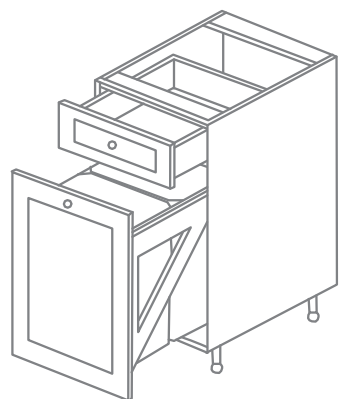

НАПОЛЬНЫЙ ШКАФ С ВЫДВИГАЮЩЕЙСЯ ДВОЙНОЙ СЕКЦИЕЙ ДЛЯ МУСОРА И ОДНИМ ЯЩИКОМ

КОД ИЗДЕЛИЯ: BDTSO1D18

- Верхний ящик высотой 15 см для любого назначения
- Выдвигающаяся двойная секция/2 контейнера для мусора
- Габариты шкафа: Ш 45 см x В 86.25 x Г 60 см

MSRP
$1,497.50