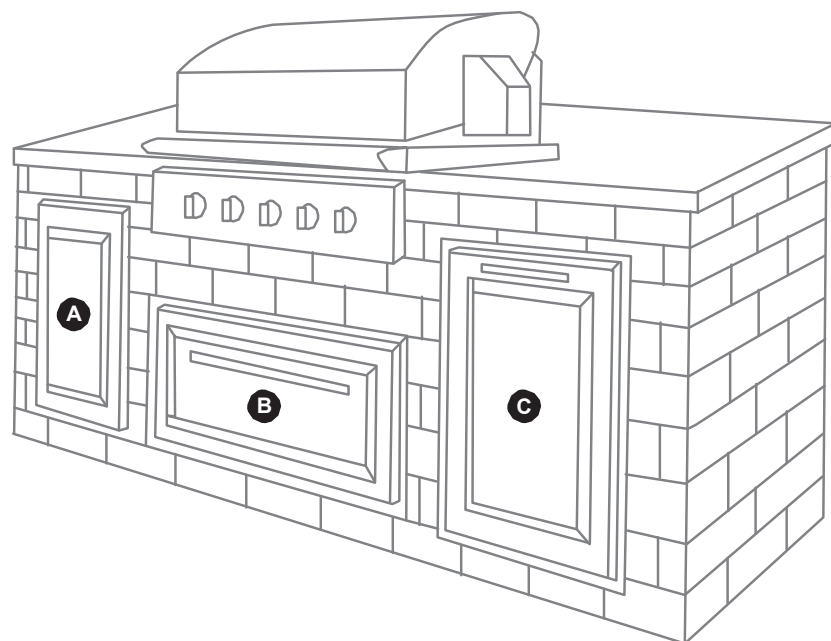

КОД ИЗДЕЛИЯ: CDCBPA

- Верхний ящик 30.48 см для дополнительного хранения
- Уплотненный нижний ящик-кулер с дренажем и магнитной термальной
- Размеры: 106.7 см W x 87.63 см H x 63.5 см D

MSRP
\$2,599.00

OUTDOOR KITCHEN INSERT KIT

(Вставные шкафы поставляются с вставным обрамлением)

Шкафы для установки кухни для дек

Код изделия: ODKK

- Два выдвижных подноса - вставка (A) размеры: 45.72 W x 60.96 H x 60.96 D
- Выдвижной ящик-кулер – вставка (B) размеры: 91.11 см W x 38.1 см H x 60.96 см D
- Двойная выдвижная корзина для мусора - вставка (C) размеры: 45.72 см W x 60.96 см H x 60.96 см D