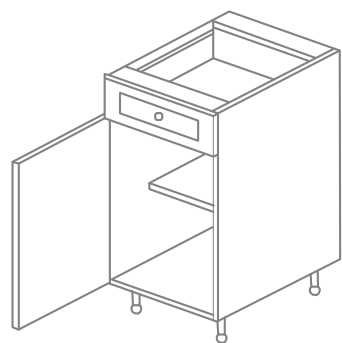

Внутренние части шкафов изготовлены из белого ПВХ толщиной 19 мм, и являются водонепроницаемыми. При сборке используется специальный клеевой состав, создающий герметичное соединение. Для усиления прочности соединения применяются шурупы из нержавеющей

BDS01D18

Напольный шкаф с выдвигающейся двойной секцией для мусора и одним ящиком. Имеет два контейнера для мусора.

BDS01D18

Напольный шкаф с выдвигающейся секцией для льда и одним ящиком.

НАПОЛЬНЫЙ ШКАФ С ОДНИМ ЯЩИКОМ И ОДНОЙ ДВЕРЬЮ