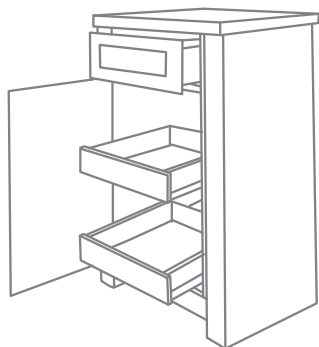

MSRP
\$1,812.50

БАЗОВЫЙ ШКАФ С ДВОЙНОЙ ВЫДВИЖНОЙ КОРЗИНОЙ ДЛЯ МУСОРА И 1-им ЯЩИКОМ И БАЗОВЫМ ПИЛЯСТРОМ

КОД ИЗДЕЛИЯ: ВДТСОВРА

- Верхний ящик 15.24 см для дополнительного хранения
- Двойная выдвижная корзина для мусора
- Размеры шкафа: 60.96 W x 87.63 H x 60.96 D

MSRP
\$2,025.00

Trex® Outdoor Storage™

TREX.COM/RU TREX.PRO

Единый номер ТРЕКС в России, ЕАЭС, СНГ 8-800-500-56-40

BASE CABINETS WITH BASE PILASTERS

Место для удара ногой размером 15.24 см регулируется

БАЗОВЫЙ ШКАФ С 2-мя ВЫДВИЖНЫМИ ПОДНОСАМИ И 1-им ЯЩИКОМ С БАЗОВЫМ ПИЛЯСТРОМ