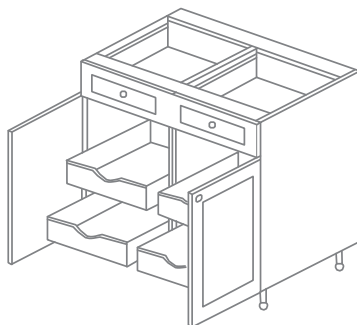

- Два верхних ящика высотой 15 см для любого назначения
- Регулируемая полка длиной 40 см в каждом отделении
- Габариты шкафа: Ш 91.44 см x В 87.63 x Г

MSRP
\$1,430.00

НАПОЛЬНЫЙ ШКАФ С ВЫДВИГАЮЩЕЙСЯ ДВОЙНОЙ СЕКЦИЕЙ ДЛЯ МУСОРА И ОДНИМ ЯЩИКОМ

КОД ИЗДЕЛИЯ: BDTSO1D18

- Верхний ящик высотой 15 см для любого назначения
- Выдвигающаяся двойная секция/2 контейнера для мусора
- Габариты шкафа: Ш 45 см x В 86.25 x Г 60 см

MSRP
\$1,573.75

НАПОЛЬНЫЙ ШКАФ С ВЫДВИГАЮЩЕЙСЯ КОРЗИНОЙ И ОДНИМ ЯЩИКОМ