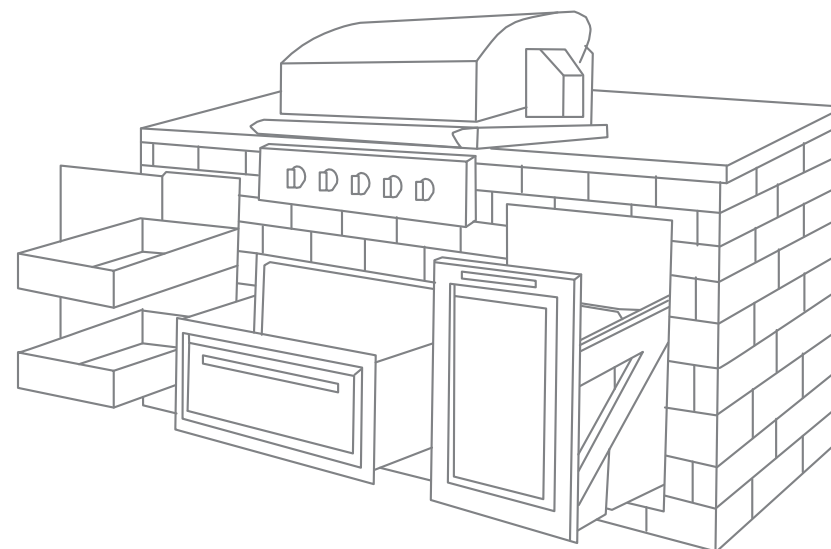

(Вставные шкафы поставляются с вставным обрамлением)

Шкафы для установки кухни для дек

Код изделия: ODKK

- Два выдвижных подноса - вставка (A) размеры: 45.72 W x 60.96 H x 60.96 D
- Выдвижной ящик-кулер – вставка (B) размеры: 91.11 см W x 38.1 см H x 60.96 см D
- Двойная выдвижная корзина для мусора - вставка (C) размеры: 45.72 см W x 60.96 см H x 60.96 см D