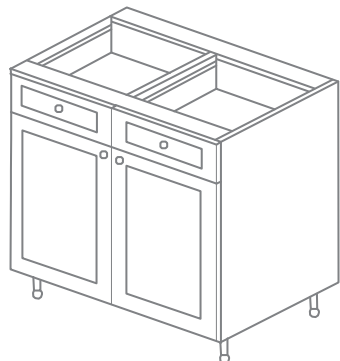

BDS01D18

Напольный шкаф с выдвигающейся двойной секцией для мусора и одним ящиком. Имеет два контейнера для мусора.

BDS01D18

Напольный шкаф с выдвигающейся секцией для льда и одним ящиком.

НАПОЛЬНЫЙ ШКАФ С ОДНИМ ЯЩИКОМ И ОДНОЙ ДВЕРЬЮ

Код изделия: **B1D18(LorR)**

- Верхний ящик высотой 15 см для любого назначения
- Регулируемая полка длиной 40 см

MSRP
\$998.75

Trex® Outdoor Storage™

TREX.COM/RU TREX.PRO

Единый номер ТРЕКС в России, ЕАЭС, СНГ 8-800-500-56-40

НАПОЛЬНЫЕ ШКАФЫ BASE CABINETRY

НАПОЛЬНЫЙ ШКАФ С 2-мя ЯЩИКАМИ И 2-мя ДВЕРЬМИ

КОД ИЗДЕЛИЯ: B2D36

- Два верхних ящика высотой 15 см для любого назначения
- Регулируемая полка длиной 40 см в каждом отделении

MSRP
\$1,755.00

НАПОЛЬНЫЙ ШКАФ С ВЫДВИГАЮЩЕЙСЯ ДВОЙНОЙ СЕКЦИЕЙ ДЛЯ МУСОРА И ОДНИМ ЯЩИКОМ

КОД ИЗДЕЛИЯ: BDTSO1D18

- Верхний ящик высотой 15 см для любого назначения
- Выдвигающаяся двойная секция/2 контейнера для мусора
- Габариты шкафа: Ш 45 см x В 86.25 x Г 60 см