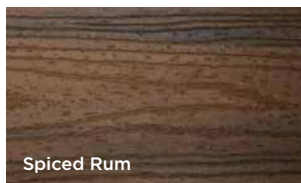

Spiced Rum

CONSEJOS PARA LA INSTALACIÓN

Al colocar las terrazas Trex Transcend® con sus nuevos colores tropicales, capture la belleza exótica sólo con mezclar y combinar.