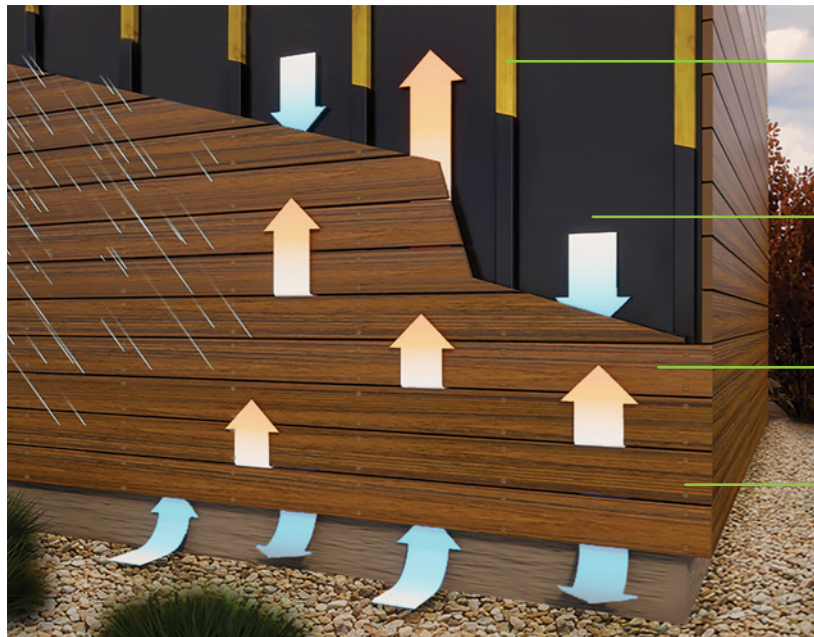

# FASSADENVERKLEIDUNG MIT TREX®

Trex Transcend® Profile ohne Nut bieten einen sorgenfreien Witterungsschutz bei der Fassadengestaltung. Die Ausführung mit offenen Fugen sorgt für den Schutz und die Ästhetik, die gewerbliche und private Projekte verdienen.

- Unterlegleisten (Holzlatten nach DIN 68800)
- UV-stabile, luftdurchlässige, wasserabweisende Barriermembran
- Trex-Profile mit Fugenabstand montiert
- Mehrere zulässige Optionen zur Profilbefestigung

## TREX TRANSCEND

**Maße ca.:**  
24 mm x 140 mm

**Erhältlich in 2 Längen:**  
488 cm\* / 610 cm  
\*Lagernde Länge

**Kern:**  
95 % recycelte Materialien

**Ummantelung:**  
stoß- und kratzfest, ausbleichsicher

Lava Rock

**DESIGNVIELFALT**

- Erhältlich in 8 Farben in gemaserten tropischen Tönen und monochromen Erdtönen
- Kombinieren nach Wunsch für einen einzigartigen Look
- Vertikale oder horizontale Anbringung