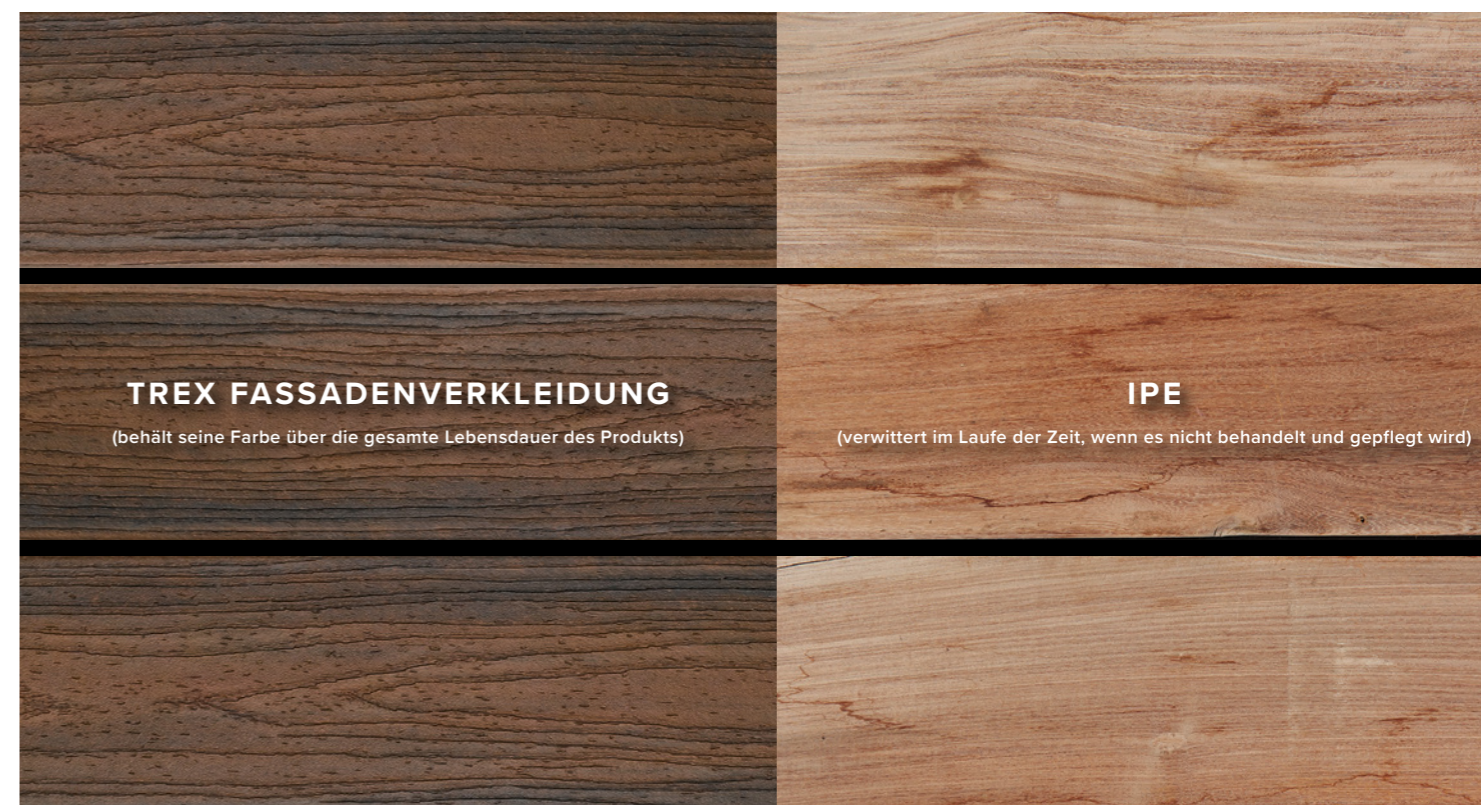

## HALTBAR

- Getestete Widerstandsfähigkeit gegenüber orkanartigem Wind, Sonne, Hagel und Schnee
- Kein Verrotten, Verblässen oder Verfärben
- Insektenbeständig

## ZUVERLÄSSIG

- Farbe der Profile bleibt während der gesamten Lebensdauer des Produkts gleich
- 25-jährige Produktgarantie und Garantie gegen Verblässen und Verfärben für private und gewerbliche Anwendungen

Lava Rock

**DESIGNVIELFALT**

- Erhältlich in 8 Farben in gemaserten tropischen Tönen und monochromen Erdtönen
- Kombinieren nach Wunsch für einen einzigartigen Look
- Vertikale oder horizontale Anbringung