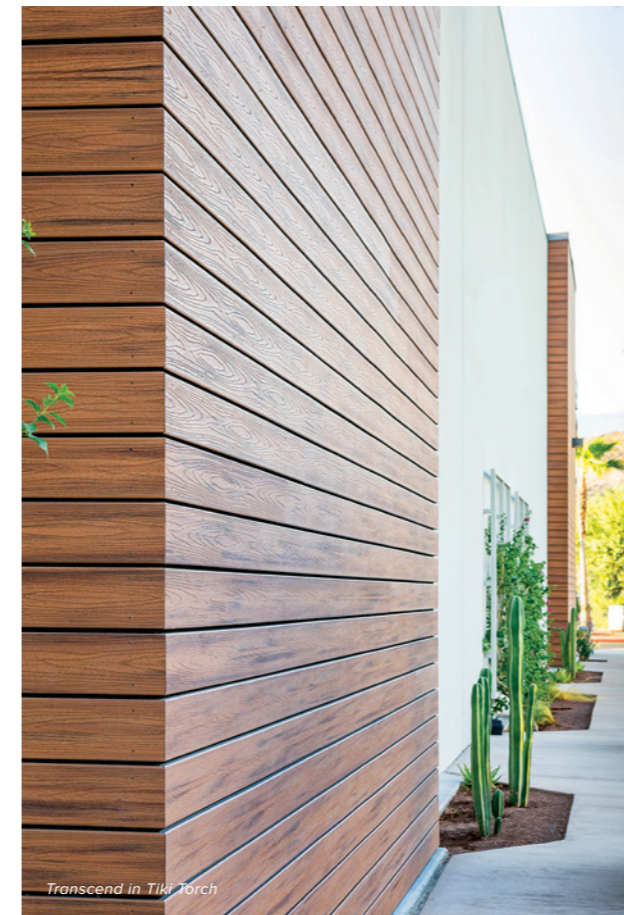

Transcend in Spiced Rum

Transcend in Tiki Torch